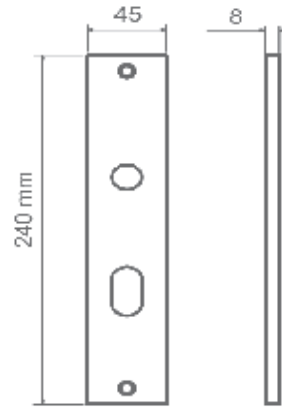

GUARNICOES 0052

Informações Produto.

Produto: **ES0052P40XP00**
 Modelo: **GUARNICOES**
 Material: **INOX**
 Acabamento: **XP - INOX POLIDO**

GUARN 0052 INX F 5000 C/P XP

- PR

Composição Produto Resumida

Componentes	Qtde	Unid
ES ESPELHO ES0052 INX XJ F5000	2,00	PC
ES PARAF ES0059 LAT CR PARAF ESTOJO	2,00	PC

Informações Código Barra

Código Barras EAN

7 891896 499831

Código Barras DUN (Cod. Coletiva)

Informações Técnicas

GUARNIÇÃO 052 EM AÇO INOX TIPO ESPELHO COM FURAÇÃO F5000 PARA FECHADURA EXTERNA, COM SISTEMA DE FIXAÇÃO POR PARAFUSOS EM AÇO INOX APARENTE TIPO BUCHA.