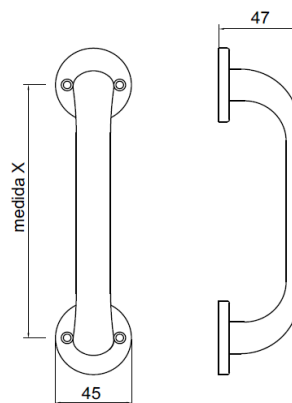

## PUXADORES 0787

Px0787 medida X = 154mm  
 Px0788 medida X = 154mm  
 Px0789 medida X = 207mm

### Informações Produto.

Produto: **PX0787000CR00**      **PUXADOR 0787 ZMK AVULSO CR**      - PC  
 Modelo: **PUXADORES**  
 Material: **ZAMAK**  
 Acabamento: **CR - CROMADO**

### Composição Produto Resumida

Componentes	Qtde	Unid
PF SAQ. PF0172 NYL CR KIT 0615	1,00	PC
PX ALCA PX0787 ZMK CR	1,00	PC
PX BASE PX0741 LAT CR	2,00	PC

### Informações Técnicas

PUXADOR FIXO TIPO ALÇA COM ROSETA PARA PORTAS DE MADEIRAS OU METÁLICAS. ALÇA E BASE EM LATÃO. DESIGN CLÁSSICO COM A NOBREZA DO LATÃO. 154MM DE CENTRO A CENTRO