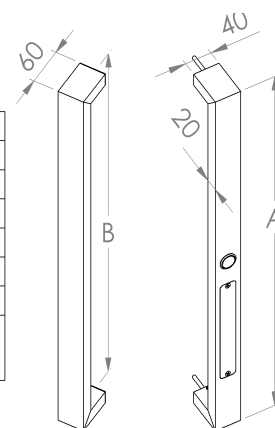

PX. ARQUITETURA 2100

02115 Puxador 1500mm	1520	1500
02112 Puxador 1200mm	1220	1200
02110 Puxador 1000mm	1020	1000
02108 Puxador 800mm	820	800
02106 Puxador 600mm	620	600
02104 Puxador 400mm	420	400
Puxadores	A	B
	Dimensões em (mm)	

Informações Produto.

Produto:	PD02108AS4PP00	PUX DIGITAL 02108 SENSOR OCULTO 800MM C - PR
Modelo:	PX. ARQUITETURA	
Material:	INOX	
Acabamento:	PP - PINTADO PRETO	

Composição Produto Resumida

Componentes	Qtde	Unid
BUCHA SUPORTE DO PORTA PILHA ZB	2,00	PC
CORPO PUX. DIGITAL 2108 IX FEMEA PP	1,00	PC
CORPO PUX. DIGITAL 2108 IX MACHO PP SENSOR OCUL	1,00	PC
PD S. MONT CHICOTES E PORTA PILHA PUX FEMEA	1,00	PC
PD S. MONT CHICOTES PUX MACHO SENSOR OCULTO	1,00	PC
PF PARAF PF1001 INX ZP PHILL T M4X8M	4,00	PC
PF SAQ. PF0197 NYL PUX DIGITAL 2100	1,00	PC
TAMPA PORTA PILHA PUX. DIGITAL 2100 IX PP	1,00	PC

Informações Código Barra

Código Barras EAN

7 891896 428329

Código Barras DUN (Cod. Coletiva)

Informações Técnicas

PUXADOR DIGITAL LINHA 2100 DIVERSOS COMPRIMENTOS EM AÇO INOX COM SENSOR BIOMÉTRICO OCULTO PARA 100 DIGITAIS, TRANSMISSÃO DE SINAL PARA ACIONAMENTO DE RELÊ DE COMANDO DE FECHADURAS E DISPOSITIVOS ELÉTRICOS 12VCA. INTEGRADO AO CONTROLE DE ACESSO DIGITAL PARA ABERTURA POR APLICATIVO VIA BLUETOOTH E WI-FI ATRAVÉS DO USO DE GATEWAY