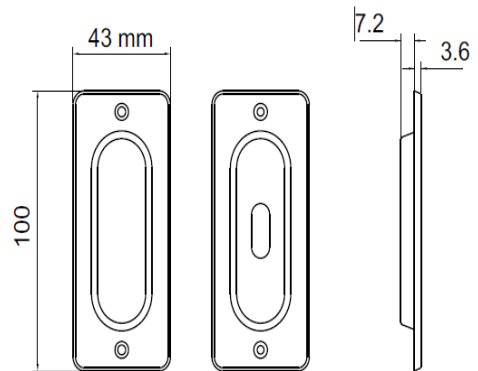

CONCHAS 0152

Informações Produto.

Produto:	CO0152000CR00	CONCHA 0152 LAT S/FURO AVULSO CR	- PR
Modelo:	CONCHAS		
Material:	LATAO		
Acabamento:	CR - CROMADO		

Composição Produto Resumida

Componentes	Qtde	Unid
CO CONCHA CO0152 LAT CR S/FURO	2,00	PC
PF SAQ. PF0057 NYL CR S.C.SAQ. 57	1,00	PC

Informações Código Barra

Código Barras EAN

7 891896 010418

Código Barras DUN (Cod. Coletiva)

Informações Técnicas

CONCHA EM LATÃO ,PARA PORTAS E JANELAS DE CORRER,SEM FURO.