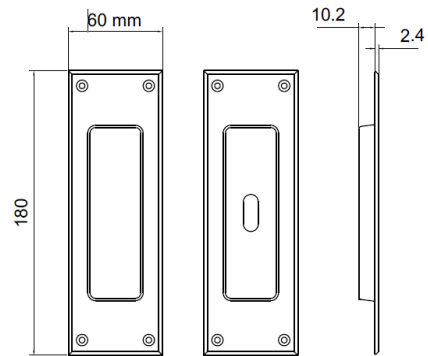

CONCHAS 0165

Informações Produto.

| | | | |
|-------------|----------------------|---|-------------|
| Produto: | CO0165000CR00 | CONCHA 0165 LAT S/FURO AVULSO CR | - PC |
| Modelo: | CONCHAS | | |
| Material: | LATAO | | |
| Acabamento: | CR - CROMADO | | |

Composição Produto Resumida

| Componentes | Qtde | Unid |
|-----------------------------------|------|------|
| CO CONCHA CO0165 LAT CR S/FURO | 1,00 | PC |
| PF SAQ. PF0057 NYL CR S.C.SAQ. 57 | 1,00 | PC |

Informações Código Barra

Código Barras EAN

7 891896 010395

Código Barras DUN (Cod. Coletiva)

Informações Técnicas

CONCHA EM LATÃO ,PARA PORTAS E JANELAS DE CORRER,SEM FURO.