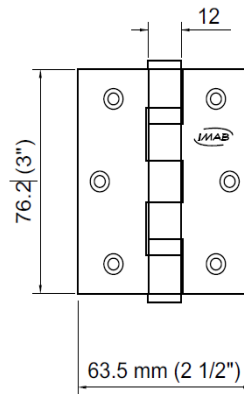

### Informações Produto.

Produto: **DO0208P00XP00**  
 Modelo: **DOBRADICAS**  
 Material: **INOX**  
 Acabamento: **XP - INOX POLIDO**

**DOBRADICA 0208 3X2.5X1.8 INX C/ ANEL AVUL - JG**

### Informações Técnicas

**DOBRADIÇAS 3 X 2 1/2 EM AÇO INOX PARA PORTAS E JANELAS. DISPONÍVEL COM CANTO ARREDONDADO R=16 MM SOBRE CONSULTA . PESO MÁXIMO DE PORTA POR JOGO (3 DOBRADIÇAS): 25 KG CONF. NORMA NBR 7178**