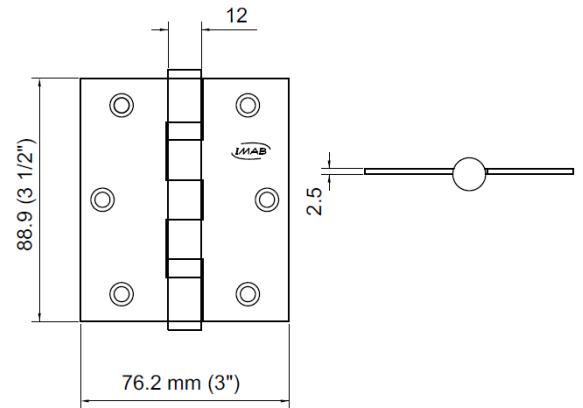

### Informações Produto.

Produto:	<b>DO0209P00XE00</b>	<b>DOBRADICA 0209 3.5X3X2.5 INX C/ ANEL AVUL - JG</b>
Modelo:	<b>DOBRADICAS</b>	
Material:	<b>INOX</b>	
Acabamento:	<b>XE - INOX ESCOVADO</b>	

### Informações Técnicas

**DOBRADIÇAS 3 1/2 X 3 EM AÇO INOX PARA PORTAS E JANELAS. DISPONÍVEL COM CANTO ARREDONDADO R=16 MM SOBRE CONSULTA . PESO MÁXIMO DE PORTA POR JOGO (3 DOBRADIÇAS): 25 KG CONF. NORMA NBR 7178**