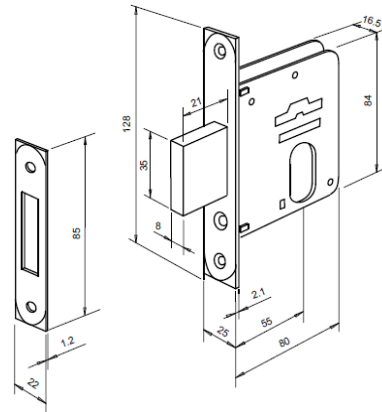

F AUXILIAR 4381

Foto Ilustrativa

Informações Produto.

Produto:	FA4381E48CA00	FECH AUX 4381 LAT CIL 4800 CA	- JG
Modelo:	F AUXILIAR		
Material:	LATAO		
Acabamento:	CA - CROMO ACETINADO		

Composição Produto Resumida

Componentes	Qtde	Unid
ENTRADA 0081 LAT F 5000 C/P CA	1,00	PR
FECH AUX 4340 LAT CIL 4800 CR	1,00	PC
PF SAQ. PF0122 NYL CR S.C.SAQ. 122	1,00	PC

Informações Codigo Barra

Codigo Barras EAN

7 891896 000839

Codigo Barras DUN (Cod. Coletiva)

Informações Técnicas

FECHADURA AUXILIAR COM CARACTERÍSTICAS DA LINHA 4000, PARA PORTAS DE MADEIRA, AÇO OU ALUMÍNIO, COM ESPESSURA DE 30 A 40 MM E BROCA DE 55 MM. POSSUI CAIXA DA FECHADURA EM CHAPA REFORÇADA DE AÇO ZINCADO CONTRA CORROSÃO, CHAPA TESTA E CONTRA TESTA EM LATÃO MACIÇO, LINGUETA REFORÇADA EM ZAMAK NIQUELADO E PARAFUSOS DE FIXAÇÃO EM AÇO INOX. DISPONÍVEL AVULSA, OU COM SEGREDOS IGUALADOS OU MESTRADOS, COM CILINDRO 5000. A FECHADURA EXTERNA POSSUI CILINDRO LINHA 5000 MONOBLOCO DE PORTE SUPERIOR EM LATÃO, COM 3 CHAVES DENTEADAS, DE 6 PINOS (INDICADO PARA MESTRAGENS) E CAME DO CILINDRO EM AÇO SINTERIZADO, PADRÃO EUROPEU.