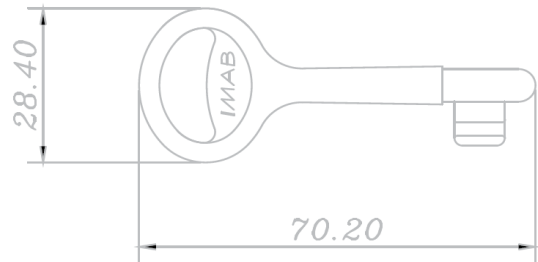

CHAVES 3100

Foto Ilustrativa

Informações Produto.

Produto:	KI31003Y3ZP00	CHAV INT 3100 ZMK ESQ N.3 ZP	- PC
Modelo:	CHAVES		
Material:	ZAMAK		
Acabamento:	ZP - ZINCADO PRETO		

Composição Produto Resumida

Componentes	Qtde	Unid
FC CHAVE FC3100 ZMK ZP	1,00	PC

Informações Código Barra

Codigo Barras EAN

7 891896 950691

Codigo Barras DUN (Cod. Coletiva)

Informações Técnicas

CHAVE AVULSA PARA CÓPIAS OU PARA REPOSIÇÃO.