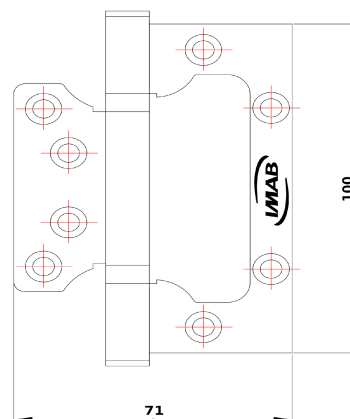

DOBRADICAS 0243

Informações Produto.

Produto: **DO024303UXP00 DOBRADICA SOBREPOR 0243 4X3X2.2 INX C/C/- JG**
 Modelo: **DOBRADICAS**
 Material: **INOX**
 Acabamento: **XP - INOX POLIDO**

Composição Produto Resumida

Componentes	Qtde	Unid
-------------	------	------

Informações Código Barra

Código Barras EAN

7 891896 174271

Código Barras DUN (Cod. Coletiva)

Informações Técnicas

DOBRADIÇA DE SOBREPOR EM AÇO INOX MEDIDAS 4X3" COM ANÉIS E PARAFUSOS EM AÇO INOX. CARTELA COM 3 UNIDADES PARA PORTAS A PARTIR DE 30MM PESO DA PORTA 35 KILOS.