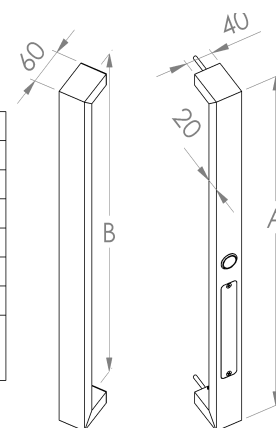

## PX. ARQUITETURA 2100

02115 Puxador 1500mm	1520	1500
02112 Puxador 1200mm	1220	1200
02110 Puxador 1000mm	1020	1000
02108 Puxador 800mm	820	800
02106 Puxador 600mm	620	600
02104 Puxador 400mm	420	400
Puxadores	A	B
	Dimensões em (mm)	

### Informações Produto.

Produto:	<b>PD02108AP4XP00</b>	<b>PUX DIGITAL 02108 PAINEL FRONTAL 800MM C - PR</b>
Modelo:	<b>PX. ARQUITETURA</b>	
Material:	<b>INOX</b>	
Acabamento:	<b>XP - INOX POLIDO</b>	

### Composição Produto Resumida

Componentes	Qtde	Unid
BUCHA SUPORTE DO PORTA PILHA ZB	2,00	PC
CORPO PUX. DIGITAL 2108 IX FEMEA XJ	1,00	PC
CORPO PUX. DIGITAL 2108 IX MACHO XJ PAINEL FRONT.	1,00	PC
PD S. MONT CHICOTES E PORTA PILHA PUX FEMEA	1,00	PC
PD S. MONT CHICOTES PUX MACHO PC PAINEL FRONTA	1,00	PC
PF SAQ. PF0197 NYL PUX DIGITAL 2100	1,00	PC
TAMPA PORTA PILHA PUX. DIGITAL 2100 IX XT	1,00	PC

### Informações Técnicas

PUXADOR DIGITAL LINHA 2100 DIVERSOS COMPRIMENTOS EM AÇO INOX COM PAINEL NUMÉRICO E SENSOR BIOMÉTRICO FRONTAL PARA 100 DIGITAIS, TRANSMISSÃO DE SINAL PARA ACIONAMENTO DE RELÊ DE COMANDO DE FECHADURAS E DISPOSITIVOS ELÉTRICOS 12VCA. INTEGRADO AO CONTROLE DE ACESSO DIGITAL PARA ABERTURA POR APLICATIVO VIA BLUETOOTH E WI-FI ATRAVÉS DO USO DE GATEWAY