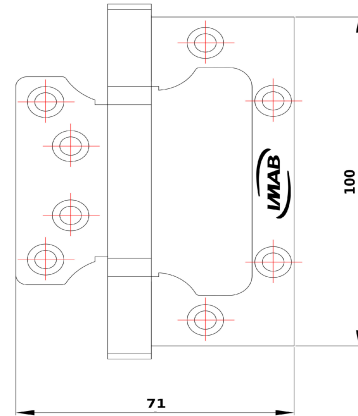

### Informações Produto.

Produto: **DO024303UXE00 DOBRADICA SOBREPOR 0243 4X3X2.2 INX C/C/- JG**  
Modelo: **DOBRADICAS**  
Material: **INOX**  
Acabamento: **XE - INOX ESCOVADO**