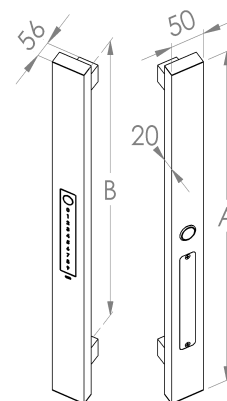

## PX. ARQUITETURA 2500

2511 PUXADOR 1100MM	1200	1100
2509 PUXADOR 900MM	1000	900
2507 PUXADOR 700MM	800	700
2505 PUXADOR 500MM	500	500
2503 PUXADOR 300MM	400	300
Puxadores	A	B
	Dimensões (mm)	

### Informações Produto.

Produto:	<b>PD02507AS4PP00</b>	<b>PUX DIGITAL 02507 SENSOR OCULTO 700MM C - PR</b>
Modelo:	<b>PX. ARQUITETURA</b>	
Material:	<b>INOX</b>	
Acabamento:	<b>PP - PINTADO PRETO</b>	

### Composição Produto Resumida

Componentes	Qtde	Unid
BUCHA C/TAMPA 2500 IX FEMEA PP (C/FURO)	2,00	PC
BUCHA C/TAMPA 2500 IX MACHO PP (S/FURO)	2,00	PC
BUCHA SUPORTE DO PORTA PILHA ZB	2,00	PC
HASTE C/TAMPA PUX. DIGITAL 2507 IX FEMEA PP	1,00	PC
HASTE C/TAMPA PUX. DIGITAL 2507 IX MACHO PP SENS	1,00	PC
PD S. MONT CHICOTES E PORTA PILHA PUX FEMEA	1,00	PC
PD S. MONT CHICOTES PUX MACHO SENSOR OCULTO	1,00	PC
PF PARAF PF1001 INX ZP PHILL T M4X8M	4,00	PC
PF SAQ. PF0198 NYL PUX DIGITAL 2500	1,00	PC
TAMPA PORTA PILHA PUX. DIGITAL 2100 IX PP	1,00	PC

### Informações Técnicas

PUXADOR DIGITAL LINHA 2500 DIVERSOS COMPRIMENTOS EM AÇO INOX COM SENSOR BIOMÉTRICO OCULTO PARA 100 DIGITAIS, TRANSMISSÃO DE SINAL PARA ACIONAMENTO DE RELÊ DE COMANDO DE FECHADURAS E DISPOSITIVOS ELÉTRICOS 12VCA. INTEGRADO AO CONTROLE DE ACESSO DIGITAL PARA ABERTURA POR APLICATIVO VIA BLUETOOTH E WI-FI ATRAVÉS DO USO DE GATEWAY