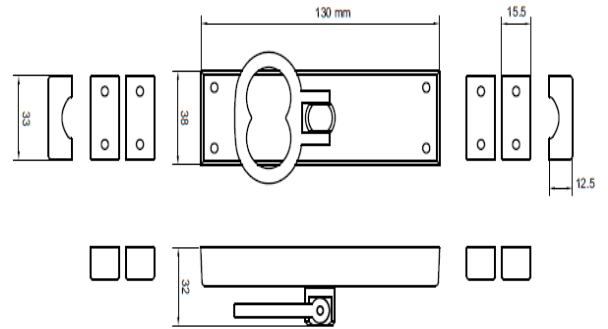

### Informações Produto.

Produto:	<b>CE08730CNCR00</b>	<b>CREMONE 0873 LAT C/CAST AVULSO CR</b>	<b>- PC</b>
Modelo:	<b>CREMONAS</b>		
Material:	<b>LATAO</b>		
Acabamento:	<b>CR - CROMADO</b>		