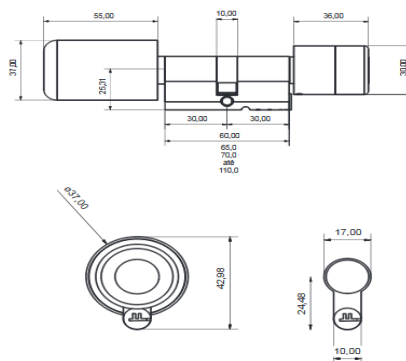

ICYLINDER 7800

Informações Produto.

Produto: **CI7800000XE00**
 Modelo: **ICYLINDER**
 Material: **LATAO**
 Acabamento: **XE - INOX ESCOVADO**

CILINDRO 7800 (60MM) INX XE ICYLINDER NFC I - PC

Composição Produto Resumida

Componentes	Qtde	Unid
-------------	------	------

Informações Código Barra

Código Barras EAN

7 891896 395171

Código Barras DUN (Cod. Coletiva)

Informações Técnicas

CILINDRO ELETRÔNICO iCylinder® tem um funcionamento de alta precisão assim como a ampla capacidade de substituição dos cilindros tradicionais, permitindo desta forma elevar as fechaduras existentes a um patamar superior tecnológico. Com simples configuração através do iCard®, poderá facilmente juntar e eliminar qualquer outro utilizador. Com opção de software poderá criar uma rede virtual e desta forma configurar comodamente todos os seus parâmetros no computador e comunicar-se com o iCylinder®. Podendo desta forma ser largamente utilizado em:- Centros Comerciais- Aeroportos- Hotéis- Hospitais- Escolas- Escritórios- Casas- Residenciais- e muitos outros locais.