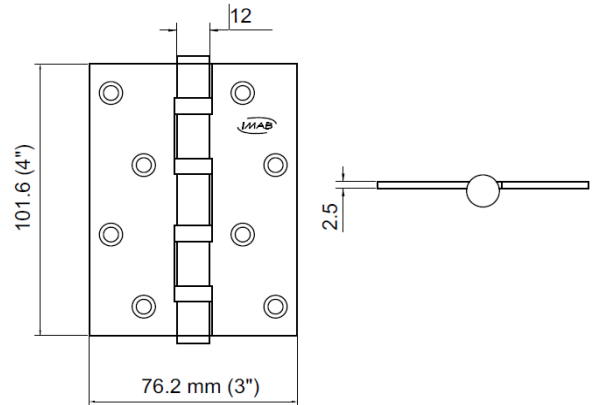

### Informações Produto.

Produto: **DO0242P00XP00**  
 Modelo: **DOBRADICAS**  
 Material: **INOX**  
 Acabamento: **XP - INOX POLIDO**

**DOBRADICA 0242 4X3X2.5 INX C/ ANEL AVULSO(- JG**

### Informações Técnicas

**DOBRADIÇAS 4 X 3 EM AÇO INOX PARA PORTAS E JANELAS. DISPONÍVEL COM CANTO ARREDONDADO R=16 MM SOBRE CONSULTA.**  
**PESO MÁXIMO DE PORTA POR JOGO (3 DOBRADIÇAS): 35 KG CONF. NORMA NBR 7178**