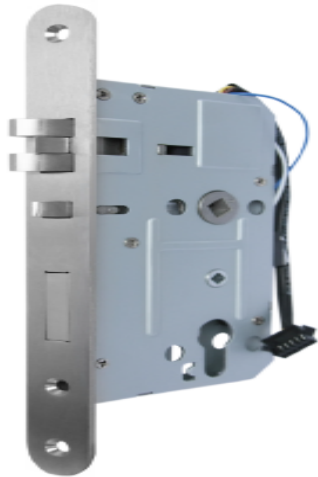

SOLENOID 7800

Informações Produto.

Produto: **EZ7800G00XE00**
Modelo: **SOLENOID**
Material: **INOX**
Acabamento: **XE - INOX ESCOVADO**

FECHADURA 7800 SOLENOID INX S/CIL XE ITEC - PC

Composição Produto Resumida

Componentes

Qtde Unid

Informações Código Barra

Código Barras EAN

Código Barras DUN (Cod. Coletiva)

Informações Técnicas

Fechadura de Embutir - SOLENOID