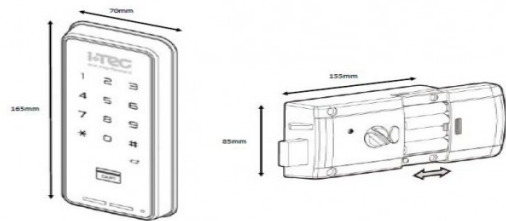

### Informações Produto.

Produto: **FC7900000PT00**      **FECHADURA IMCODE1 DIGITAL ITEC**      - **JG**  
 Modelo: **IMCODE1**  
 Material: **NYLON**  
 Acabamento: **00 - NEUTRO**