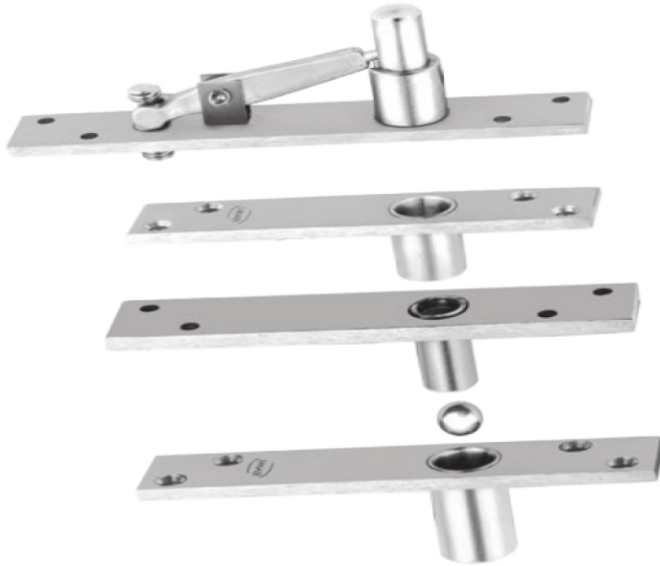

PIVOT 0285

Informações Produto.

Produto: **PI0285P00XE00**
 Modelo: **PIVOT**
 Material: **INOX**
 Acabamento: **XE - INOX ESCOVADO**

PIVOT 0285 INX C/CART XE

- PC

Composição Produto Resumida

Componentes	Qtde	Unid
EB BOLHA BLISTER EB0004 FERR. DIVERSOS	1,00	PC
PF SAQ. PF0009 NYL CR S.C.SAQ. 09	1,00	PC
PI PIVOT PI0285 INX XE	1,00	PC

Informações Código Barra

Código Barras EAN

7 891896 898849

Código Barras DUN (Cod. Coletiva)

Informações Técnicas

PIVOT EM AÇO INOX COM REGULAGEM PELO PARAFUSO , COM ESFERA DE AÇO. PARA PORTA E JANELAS PESO MÁXIMO DA PORTA: 200 KG