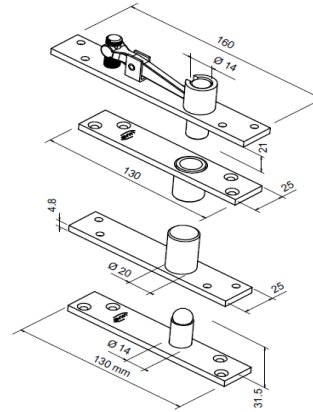

PIVOT 0285

Informações Produto.

Produto: **PI0285P00XE00**
 Modelo: **PIVOT**
 Material: **INOX**
 Acabamento: **XE - INOX ESCOVADO**

PIVOT 0285 INX C/CART XE

- PC

Composição Produto Resumida

Componentes	Qtde	Unid
EB BOLHA BLISTER EB0004 FERR. DIVERSOS	1,00	PC
PF SAQ. PF0009 NYL CR S.C.SAQ. 09	1,00	PC
PI PIVOT PI0285 INX XE	1,00	PC

Informações Código Barra

Código Barras EAN

7 891896 898849

Código Barras DUN (Cod. Coletiva)

Informações Técnicas

PIVOT EM AÇO INOX COM REGULAGEM PELO PARAFUSO , COM ESFERA DE AÇO. PARA PORTA E JANELAS PESO MÁXIMO DA PORTA: 200 KG