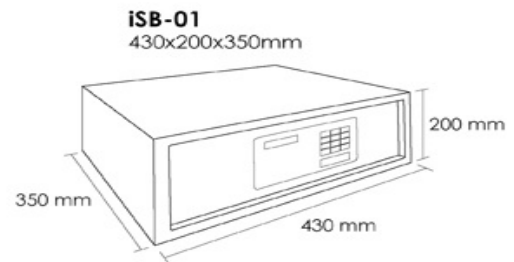

COFRE 7500

Informações Produto.

Produto:	SF7500000PT00	COFRE DIGITAL ISB430X200X350 ITEC	- PC
Modelo:	COFRE		
Material:	NYLON		
Acabamento:	00 - NEUTRO		

Composição Produto Resumida

Componentes	Qtde	Unid
Informações Código Barra		
Código Barras EAN	Código Barras DUN (Cod. Coletiva)	
 7 891896 570592		

Informações Técnicas

Proteja os seus objetos mais valiosos! Com teclado em LED, capacidade para armazenar PC até 17", capacidade para 100 registros de utilizações em memória, é a forma mais segura de guardar os seus bens. Características:- Teclado em LED- Abertura motorizada- Capacidade para armazenar Computador Portátil até 15"- 3 grupos de códigos: código de hóspede (4~6 dígitos), código mestre e de emergência- Teclado à prova de água- Teclado em Braille- Capacidade para 100 registros de utilizações em memória (que podem ser imprimidos através de impressora portátil- Chave mecânica de emergência- Corte a laser- Memória EEPROM (retém informação + de 40 anos)- 4 pilhas AA Alcalinas permitem mais de 5000 aberturas